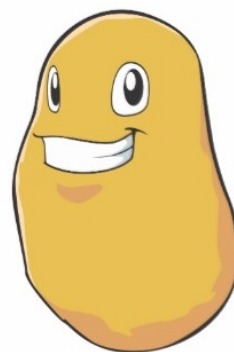

OTRO TIPO DE SEMILLAS

Doña patata es un tubérculo.

Doña patata cuando era niña tenía la piel lisa y a las personas les gustaba cocida o frita

Cuando era adolescente le salió un ojo en la frente poco a poco a vieja llegó le salieron verrugas, un montón.

A la hortelana, cuando el ojo le salió, meterla en la tierra se le ocurrió,

¿Que no sabéis que pasó? que de cada ojo, de cada verruga, una nueva planta de patata salió.